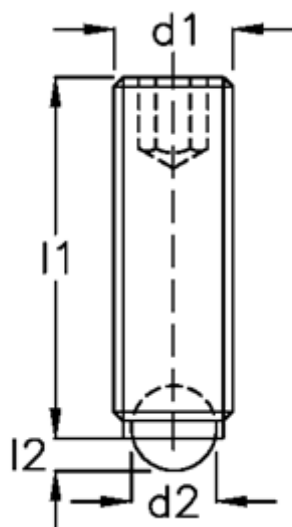

Varenummer: 20902659
Beskrivelse: E+G Kuglespændeskruer
GN 605-M10-25-A

Mål

d1	= M10
d2	= 7.0
Indvendig sekskant	= 5.0
l1	= 25
l2	= 2.3